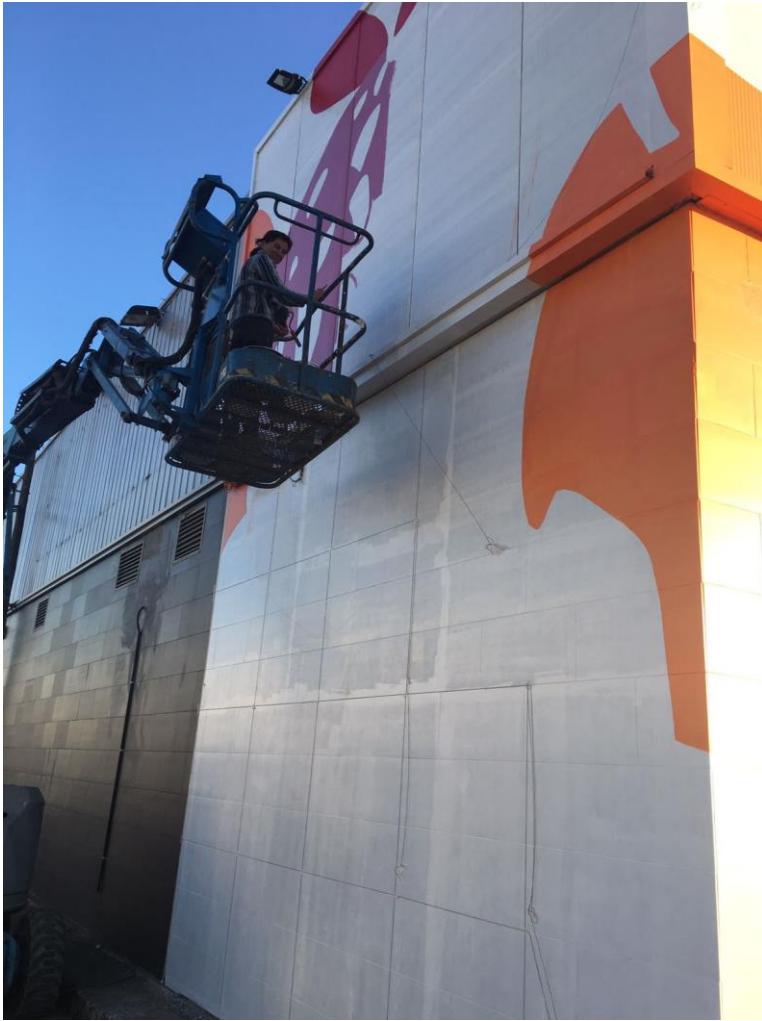

PINTURAS MURALES EN FACHADAS. Cristina Perelló Alfaro

Frutería Escuin, Castellón

Preparación muro imprimación epoxi .

Bloque apartamentos Alcocebre.

Fachada hotel Alquilerías del Niño Perdido. Cara norte.

Fachada hotel Alquilerías del Niño Perdido. Cara sur.

piscina municipal Jérica

Muro interior hotel Ciudad de Teruel

Pared exterior hamburguesería Pingüins , Benicásim.

Fachada publicitaria Jérica

gitar

Pastelería heladería
Mesado